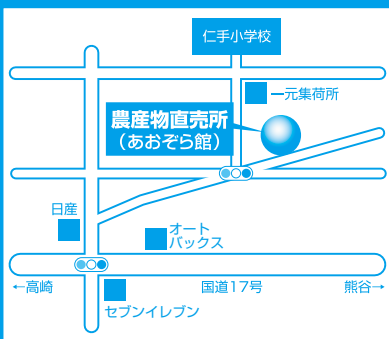

JA埼玉ひびきの  
LINE@・インスタやってます

LINE  
QRコード

最新の直売所  
情報をお届け!  
気軽にご登録  
ください

Instagram  
QRコード